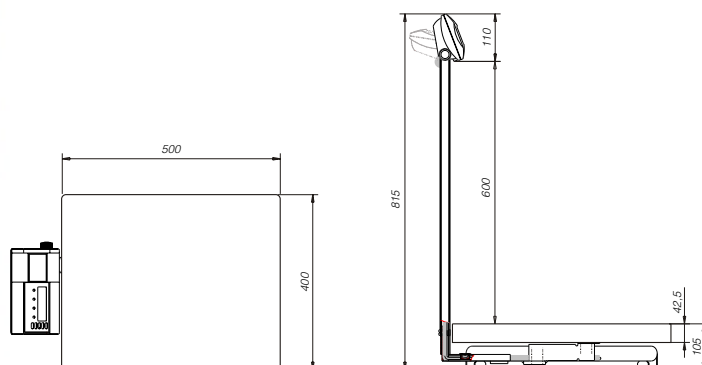

waga legalizowana

Dystrybutor:

Lubelskie Fabryki Wag FAWAG SA
ul. Łęczyńska 58, 20-954 Lublin, POLAND
tel. +48 81 746-10-41, fax +48 81 745-06-39
Dział Handlowy: tel./fax +48 81 745-06-38
e-mail: mark@fawag.lublin.pl